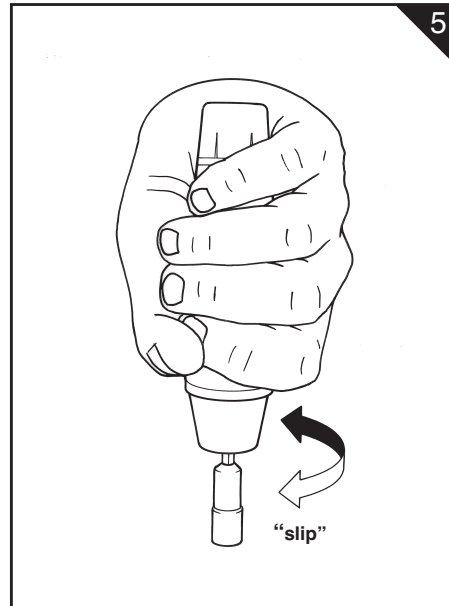

TruTorque™ Screwdriver

- Unlock • Déverrouiller la mollette
- Entsichern • Sbloccare • Desbloquear

- Lock • Verrouiller la mollette
- Sichern • Bloccare • Bloquear

- Turn knob to adjust • Tournez le pommeau pour régler
- Zur Einstellung des gewünschten Wertes, betätigen Sie den Drehknopf am Ende des Handgriffes
- Ruotare il pomello di regolazione
- Ajuste el par girando extremo

- Rotate tool until slip
- Appliquer le couple par rotation jusqu'au déclenchement
- Anziehen mit dem Drehmomentschrauber, bis dieser auslöst
- Ruotare l'attrezzo fino allo slittamento
- Gire la herramienta hasta que sienta el embrague