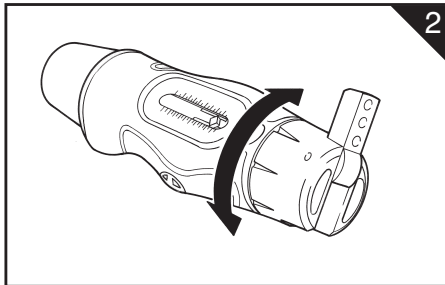

TruTorque™ Screwdriver

- Unlock • Déverrouiller la mollette
- Entsichern • Sbloccare • Desbloquear

- Lock • Verrouiller la mollette
- Sichern • Bloccare • Bloquear

- Turn knob to adjust • Tournez le pommeau pour régler
- Zur Einstellung des gewünschten Wertes, betätigen Sie den Drehknopf am Ende des Handgriffes
- Ruotare il pomello di regolazione
- Ajuste el par girando extremo

- Rotate tool until slip
- Appliquer le couple par rotation jusqu'au déclenchement
- Anziehen mit dem Drehmomentschrauber, bis dieser auslöst
- Ruotare l'attrezzo fino allo slittamento
- Gire la herramienta hasta que sienta el embrague