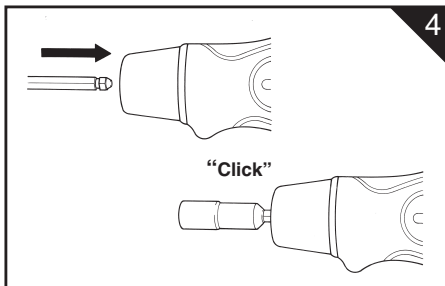

TruTorque™ Screwdriver

- Unlock • Déverrouiller la mollette
- Entsichern • Sbloccare • Desbloquear

- Lock • Verrouiller la mollette
- Sichern • Bloccare • Bloquear

- Turn knob to adjust • Tournez le pommeau pour régler
- Zur Einstellung des gewünschten Wertes, betätigen Sie den Drehknopf am Ende des Handgriffes
- Ruotare il pomello di regolazione
- Ajuste el par girando extremo