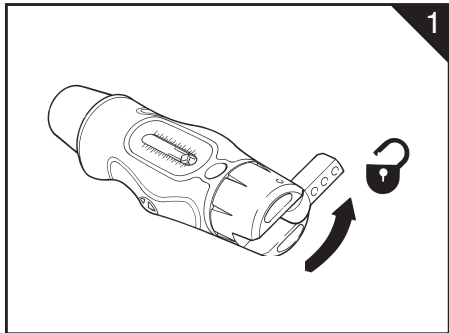

TruTorque™ Screwdriver

- Unlock • Déverrouiller la mollette
- Entsichern • Sbloccare • Desbloquear

- Lock • Verrouiller la mollette
- Sichern • Bloccare • Bloquear

- Turn knob to adjust • Tournez le pommeau pour régler
- Zur Einstellung des gewünschten Wertes, betätigen Sie den Drehknopf am Ende des Handgriffes
- Ruotare il pomello di regolazione
- Ajuste el par girando extremo

- Rotate tool until slip
- Appliquer le couple par rotation jusqu'au déclenchement
- Anziehen mit dem Drehmomentschrauber, bis dieser auslöst
- Ruotare l'attrezzo fino allo slittamento
- Gire la herramienta hasta que sienta el embrague