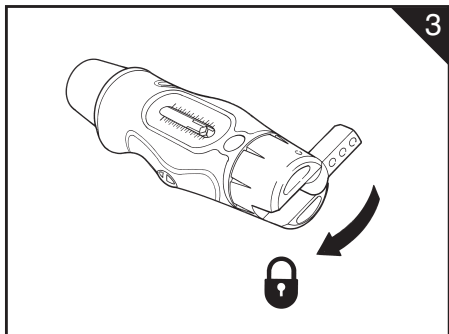

TruTorque™ Screwdriver

- Unlock • Déverrouiller la mollette
- Entsichern • Sbloccare • Desbloquear

- Lock • Verrouiller la mollette
- Sichern • Bloccare • Bloquear

- Turn knob to adjust • Tournez le pommeau pour régler
- Zur Einstellung des gewünschten Wertes, betätigen Sie den Drehknopf am Ende des Handgriffes
- Ruotare il pomello di regolazione
- Ajuste el par girando extremo

- Rotate tool until slip
- Appliquer le couple par rotation jusqu'au déclenchement
- Anziehen mit dem Drehmomentschrauber, bis dieser auslöst
- Ruotare l'attrezzo fino allo slittamento
- Gire la herramienta hasta que sienta el embrague